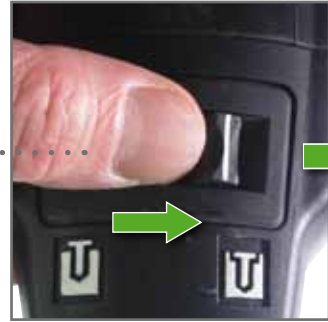

Spit P800
PULSA

2

STIHL P800
PULSA

L 15 ▶ 40 mm

4

- 15 °C ▶ + 49 °C

1

2