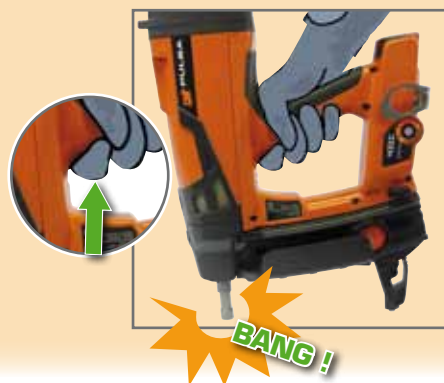

Spit P800
PULSA

2

STIHL P800
PULSA

L 15 ▶ 40 mm

4

- 15 °C ▶ + 49 °C

1

2