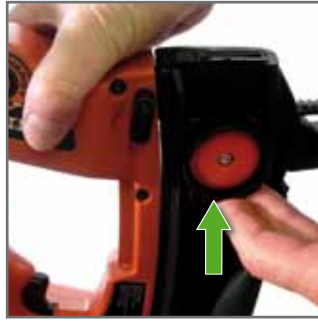

Spit P800
PULSA

2

STIHL P800
PULSA

L 15 ▶ 40 mm

4

- 15 °C ▶ + 49 °C

1

2