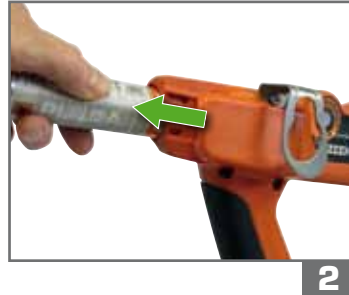

Spit P800
PULSA

2

STIHL P800
PULSA

L 15 ▶ 40 mm

4

- 15 °C ▶ + 49 °C

1

2